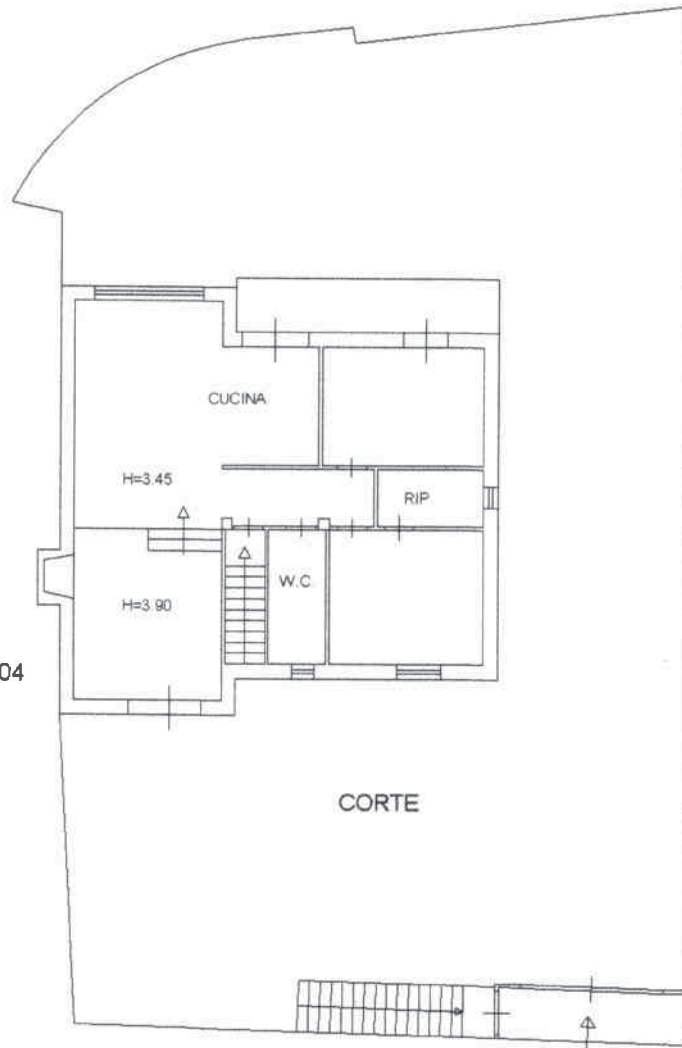

PIANTA PIANO PRIMO SOTTOSTRADA

PIANTA PIANO TERRA

PART.1005

PART.448

PART.1004

VIA SALTO DELLA MONACA

NORD

Catasto dei fabbricati - Situazione al 24/12/2015 - Comune di ZAFFERANA ETNEA (MI39) - Foglio: 21 - Particella: 447 - Subalterno: 0 - VIA SALTO DELLA MONACA n. 10 piano: S1-T;

Ultima planimetria in atti

Data: 24/12/2015 - n. T93411 - Richiedente: TRRLSL74M30M139W

Copie schede: 1 - Formato di acquisizione: A4(210x297) - Formato stampa richiesto: A4(210x297)